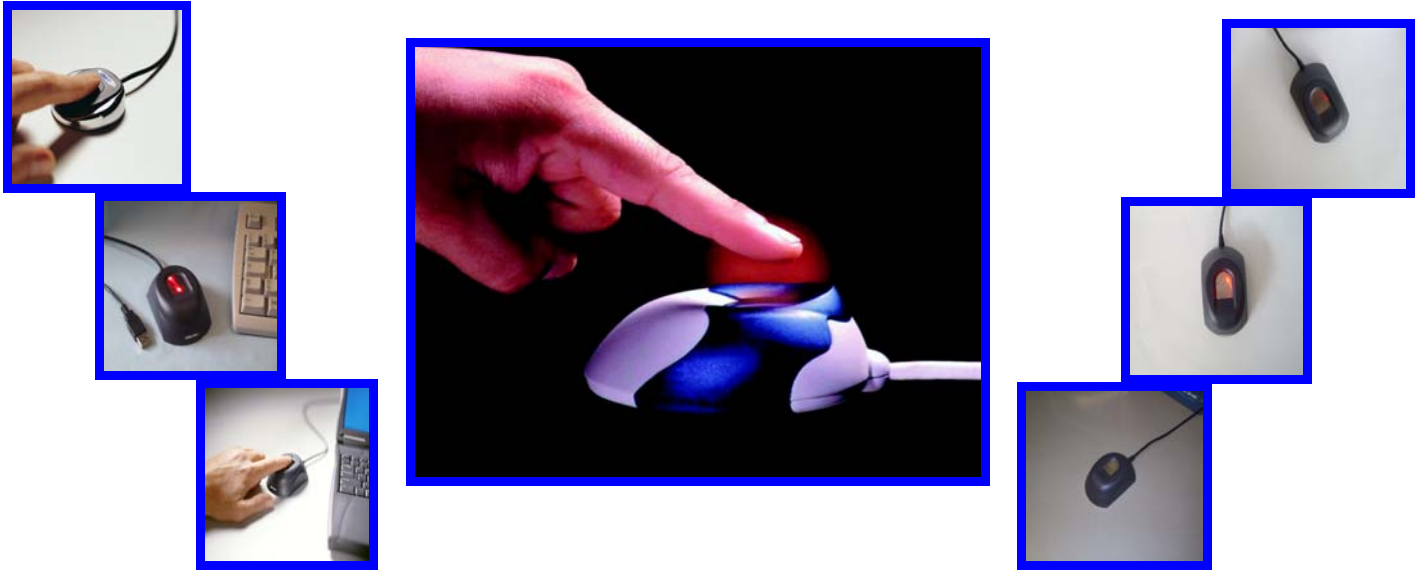

Le **TAKTOOK** est un système d'identification personnel par empreinte digitale réduite. Il comprend un logiciel de sécurité et un système flexible de début de session pour les réseaux et stations de travail.

Le **TAKTOOK** remplace les procédures habituelles d'identification de début de session par une vérification de sécurité par empreinte digitale réduite.

Le **TAKTOOK** comprend un lecteur à raccorder à un PC équipé de notre logiciel unique de reconnaissance d'empreinte et d'un logiciel adéquat pour la gestion de l'accès des utilisateurs.

Le **TAKTOOK** est unique car il exploite une quantité d'informations largement supérieure à partir de chaque empreinte digitale réduite.

Le traitement des données peut être effectué en temps réel : moins d'une demie seconde d'identification.

Facilité d'accès dans le système

L'utilisateur place un doigt sur le lecteur. L'empreinte digitale est lue et vérifiée instantanément.

Installation pratique et intégrée Personnelle

Notre application BIOLOGON facilite grandement l'administration de toutes les informations relatives aux utilisateurs.