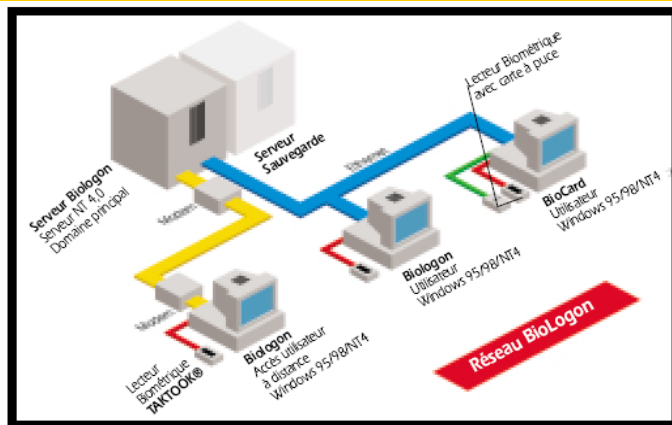

Installation rapide

Le système d'accès au système est supporté par Windows. 95/98/NT/2000. Le système consiste en un lecteur d'empreinte digitale raccordé par l'intermédiaire du port parallèle ainsi que du logiciel fourni.

Facilité d'accès dans le système

L'utilisateur place un doigt sur le lecteur. L'empreinte digitale est lue et vérifiée instantanément.

Installation pratique et intégrée Personnelle

Notre application BIOLOGON facilite grandement l'administration de toutes les informations relatives aux utilisateurs.