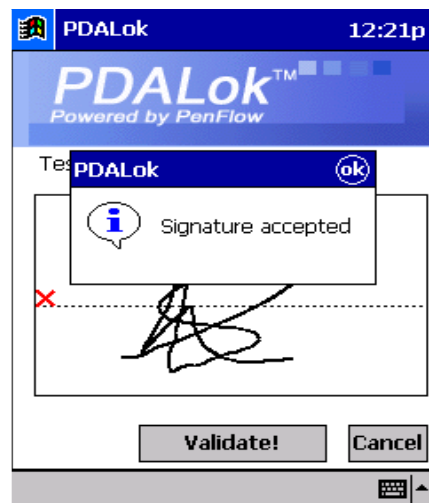

- Une simple signature manuscrite suffit pour déverrouiller le PDA.
- L'enregistrement de votre signature ne dure que quelques secondes.
- Identification instantanée et totalement fiable des utilisateurs autorisés.
- Les signatures non autorisées ferment automatiquement le système.
- Empêche l'entrée et la synchronisation des données stockées.

La solution d'identification de signature PDALok®, offre des niveaux de sécurité supérieurs aux traditionnels codes d'accès.

Votre signature ne peut pas être imitée ou remplacée (à la différence d'un PIN Code).

Avec la technologie Penflow Identi'Sign, votre signature ne peut jamais être contrefaite.

En analysant différents paramètres biométriques comme l'accélération, la vitesse, ou le rythme, PDALok® crée un profil unique lié à l'utilisateur.

Ce profil est constamment mis à jour en suivant les évolutions et les fluctuations naturelles liées à la signature de chacun.

PDALok® ne nécessite aucune connaissance en informatique ou de formation particulière. Aucun ajout de matériel n'est utile.

PDALok® est aussi simple à utiliser qu'il est simple de signer !

Besoins de PDALok®:

Compatible avec tous les Assistants Personnels disponibles sur le marché utilisant les systèmes d'exploitation suivants :

- Windows CE Pocket PC Operating System (2000, 2002)
- Palm OS V3.5 et supérieurs

Le PDALok® est distribué par :

35 bis, rue Sainte Perpétue 30000 Nîmes

Tél. : 04 66 23 95 85

E-mail : commercial@sider.fr

La biométrie, toute la biométrie, rien que la biométrie...