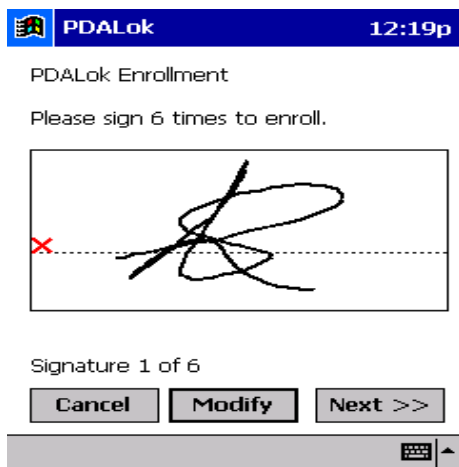

- Une simple signature manuscrite suffit pour déverrouiller le PDA.
- L'enregistrement de votre signature ne dure que quelques secondes.
- Identification instantanée et totalement fiable des utilisateurs autorisés.
- Les signatures non autorisées ferment automatiquement le système.
- Empêche l'entrée et la synchronisation des données stockées.

La solution d'identification de signature PDALok®, offre des niveaux de sécurité supérieurs aux traditionnels codes d'accès.

Votre signature ne peut pas être imitée ou remplacée (à la différence d'un PIN Code).

Avec la technologie Penflow Identi'Sign, votre signature ne peut jamais être contrefaite.

En analysant différents paramètres biométriques comme l'accélération, la vitesse, ou le rythme, PDALok® crée un profil unique lié à l'utilisateur.

Ce profil est constamment mis à jour en suivant les évolutions et les fluctuations naturelles liées à la signature de chacun.

PDALok® ne nécessite aucune connaissance en informatique ou de formation particulière. Aucun ajout de matériel n'est utile.

PDALok® est aussi simple à utiliser qu'il est simple de signer !